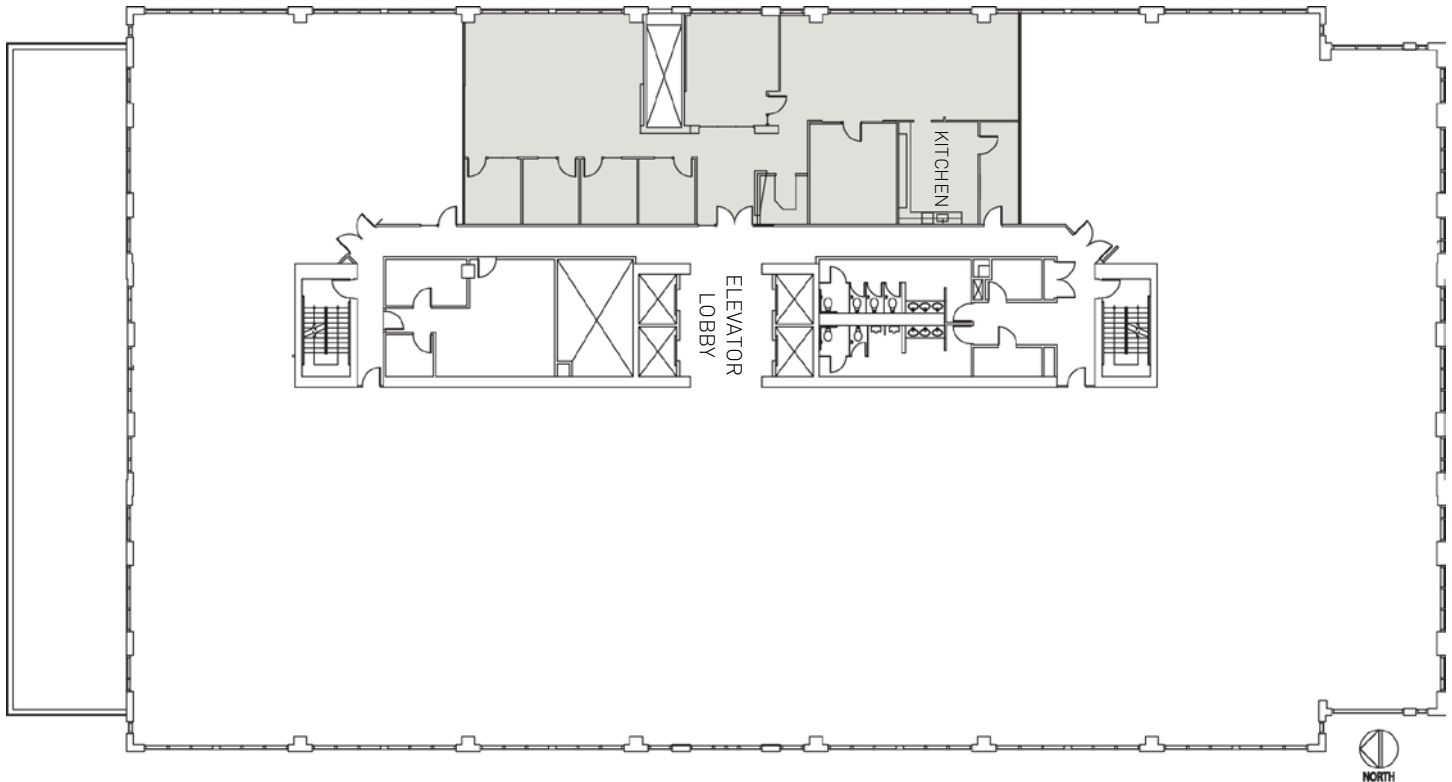

WATERFRONT PLACE

SUITE 910

3,752 RSF

For Leasing Information:

Cleita Harvey
206-607-1794
cleita.harvey@am.jll.com

Jim Allison
206-607-1787
jim.allison@am.jll.com

Lisa Stewart
206-607-1786
lisa.stewart@am.jll.com