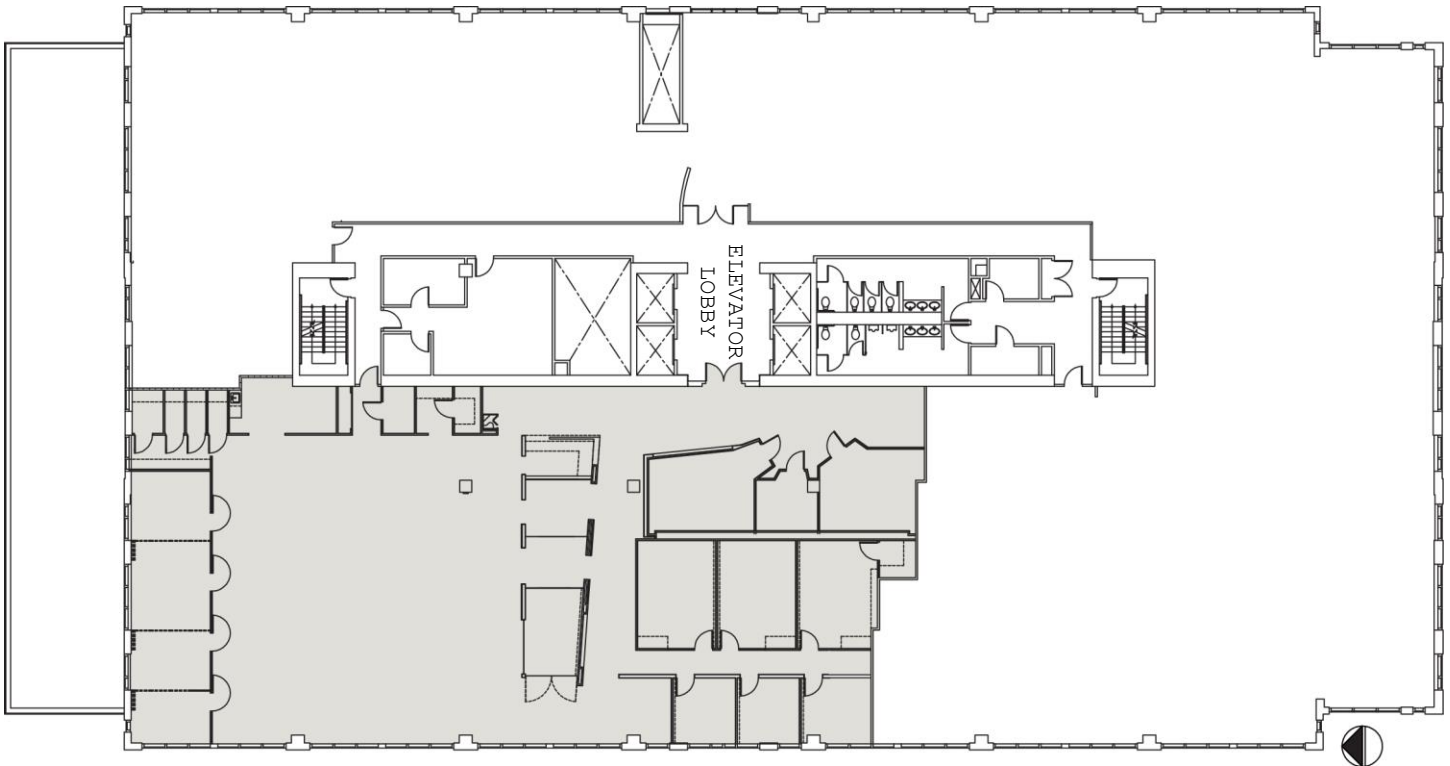

WATERFRONT PLACE

SUITE 810

9,239 RSF

For Leasing Information:

Cleita Harvey
206-607-1794
cleita.harvey@am.jll.com

Jim Allison
206-607-1787
jim.allison@am.jll.com

Lisa Stewart
206-607-1786
lisa.stewart@am.jll.com