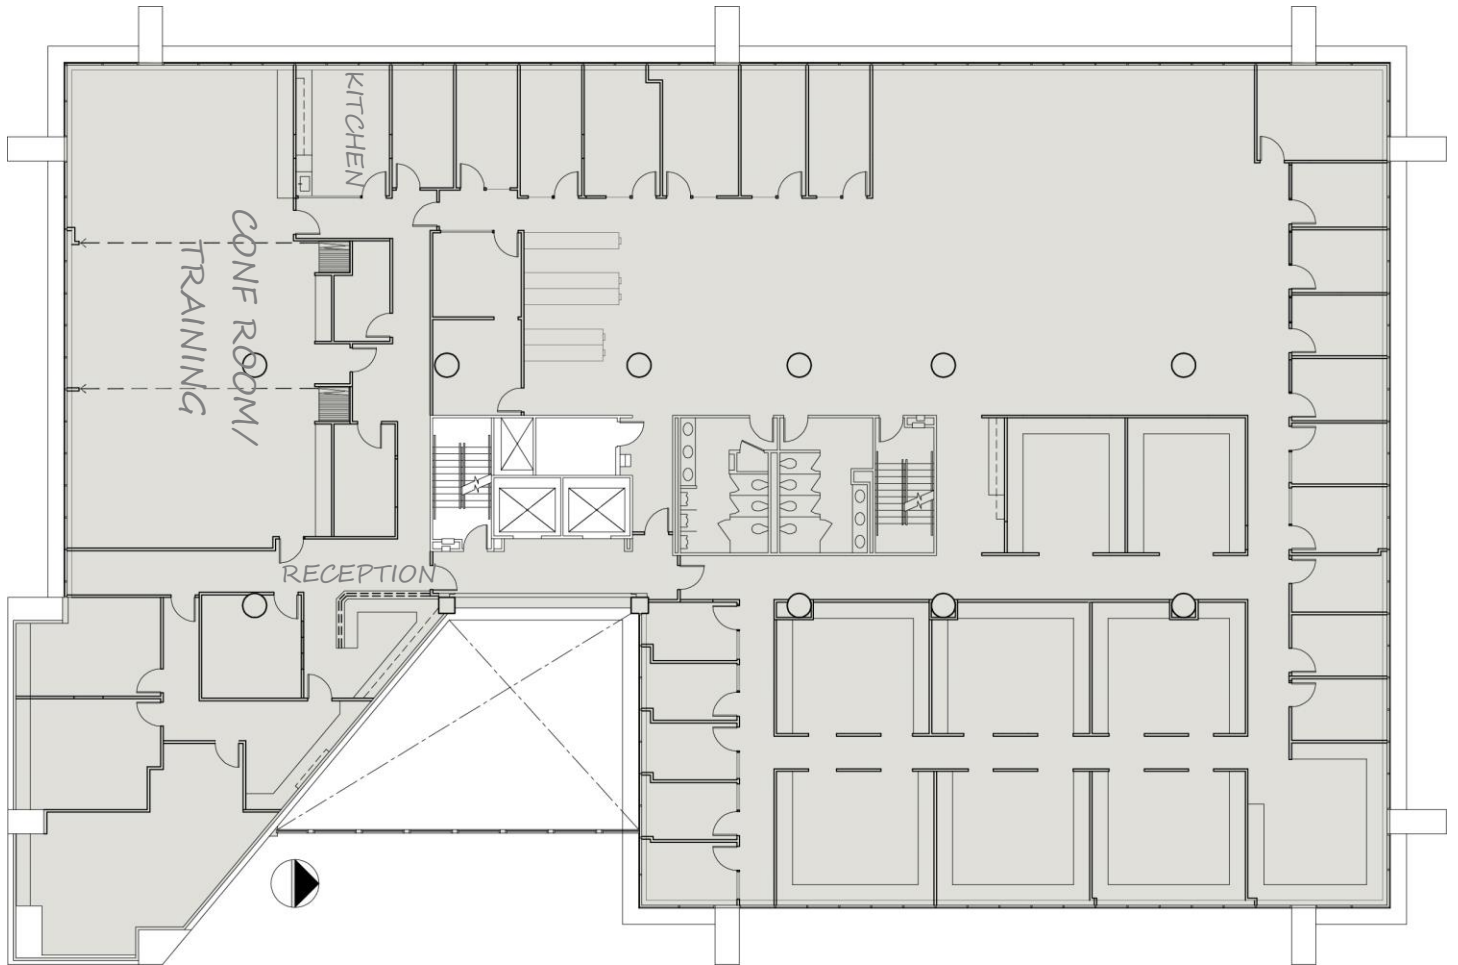

425 PONTIUS

SUITE 300

17,177 RSF

For Leasing Information:

Cleita Harvey
206-607-1794
cleita.harvey@am.jll.com

Lisa Stewart
206-607-1786
lisa.stewart@am.jll.com

Jim Allison
206-607-1787
jim.allison@am.jll.com