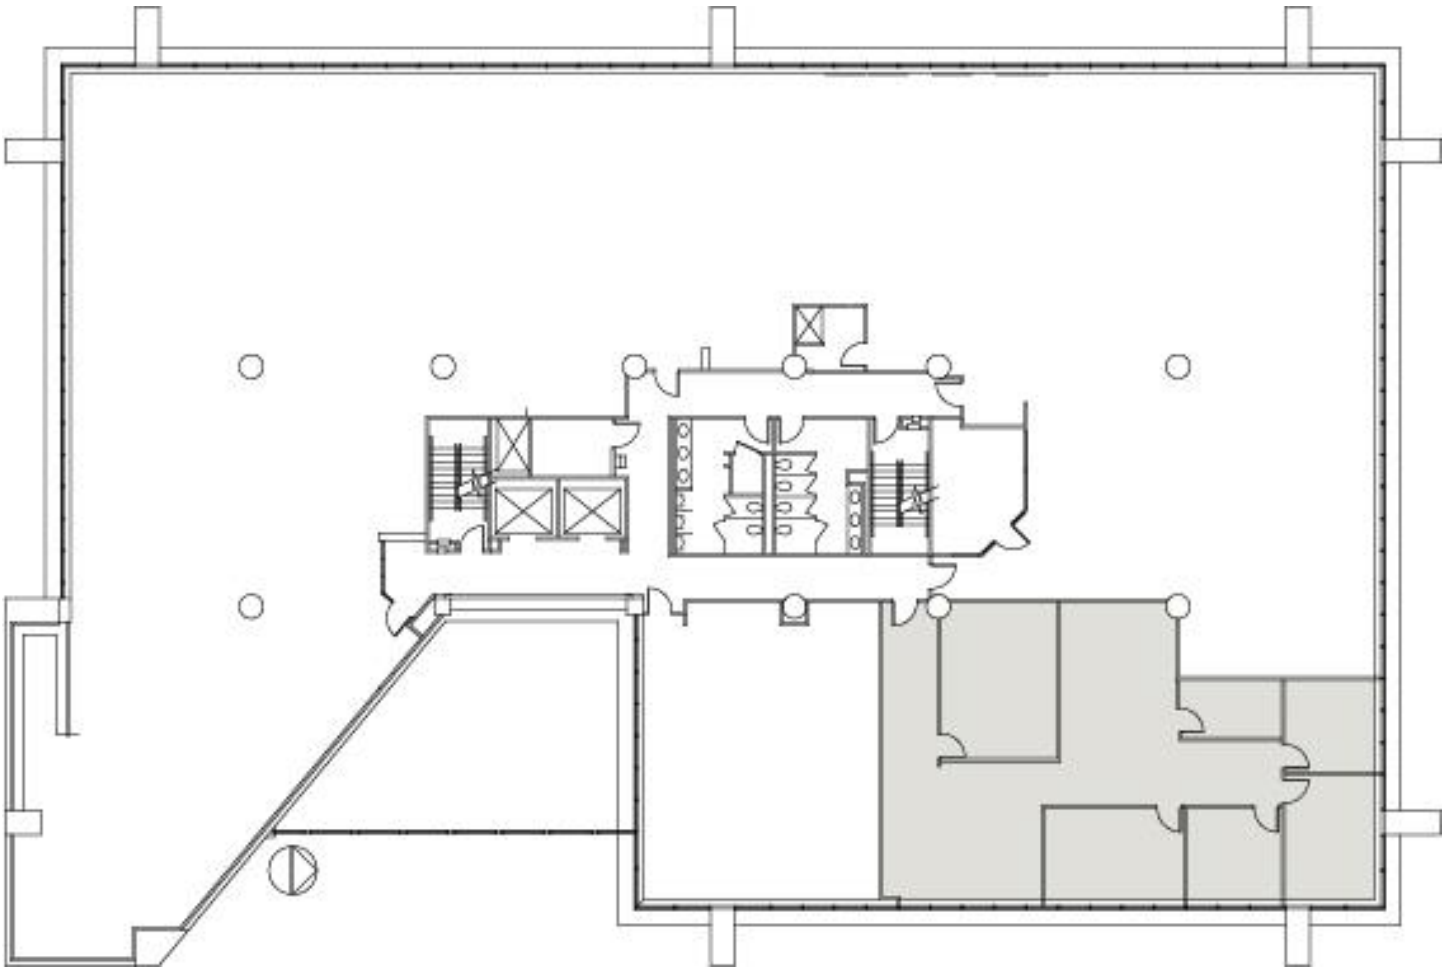

425 PONTIUS

SUITE 202

2,542 RSF

For Leasing Information:

Cleita Harvey
206-607-1794
cleita.harvey@am.jll.com

Lisa Stewart
206-607-1786
lisa.stewart@am.jll.com

Jim Allison
206-607-1787
jim.allison@am.jll.com